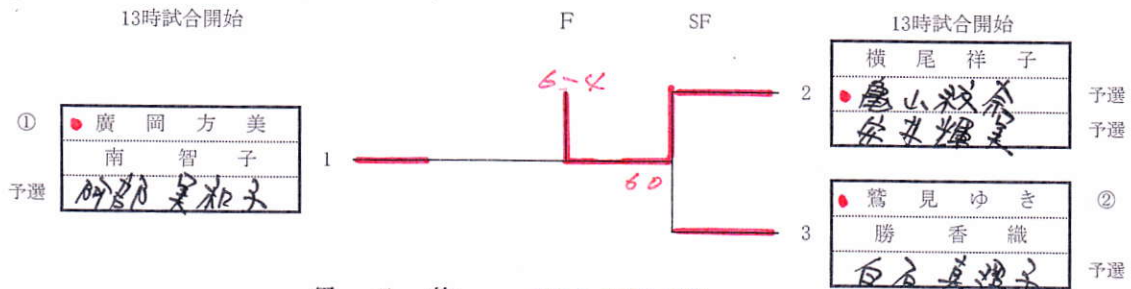

(2011.12.4改定)

平成23年度選抜選手権大会

男子単 (12/11抽選結果付)

女子単 1/8 12:45集合・抽選

男子複 1/9 8:45集合・抽選

女子複 1/9 10:45集合・抽選

* シード順位は、23年度の区民大会の結果を基準に順位付けしています。