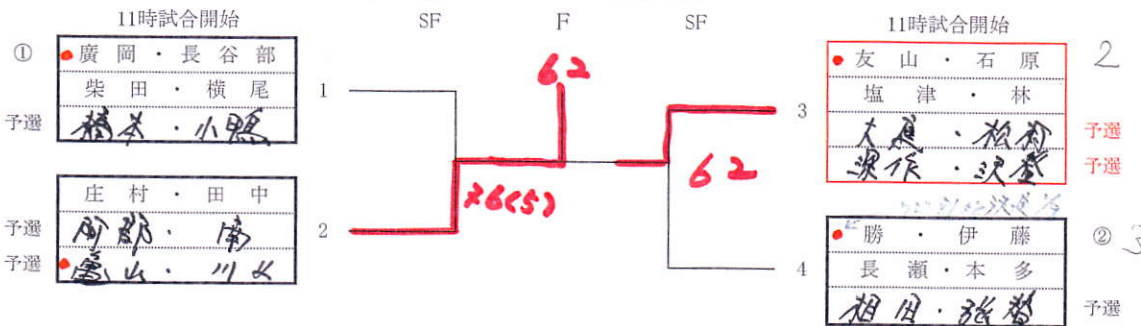

(2011.12.4改定)

平成23年度選抜選手権大会

男子単 (12/11抽選結果付)

女子単 1/8 12:45集合・抽選

男子複 1/9 8:45集合・抽選

女子複 1/9 10:45集合・抽選

* シード順位は、23年度の区民大会の結果を基準に順位付けしています。