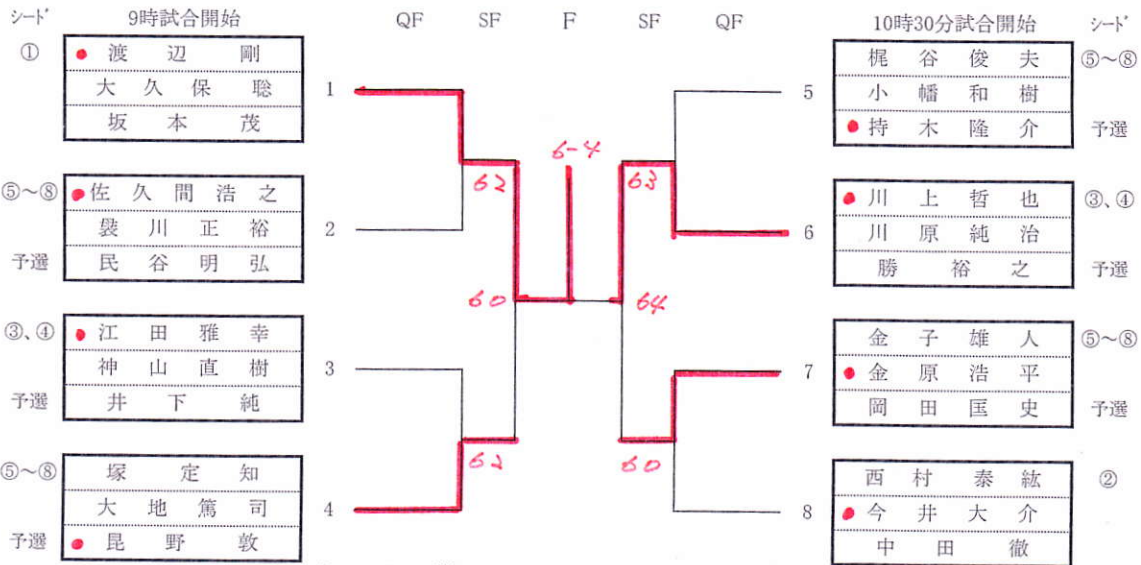

(2011.12.4改定)

平成23年度選抜選手権大会

男子単 (12/11抽選結果付)

女子単 1/8 12:45集合・抽選

男子複 1/9 8:45集合・抽選

女子複 1/9 10:45集合・抽選

* シード順位は、23年度の区民大会の結果を基準に順位付けしています。