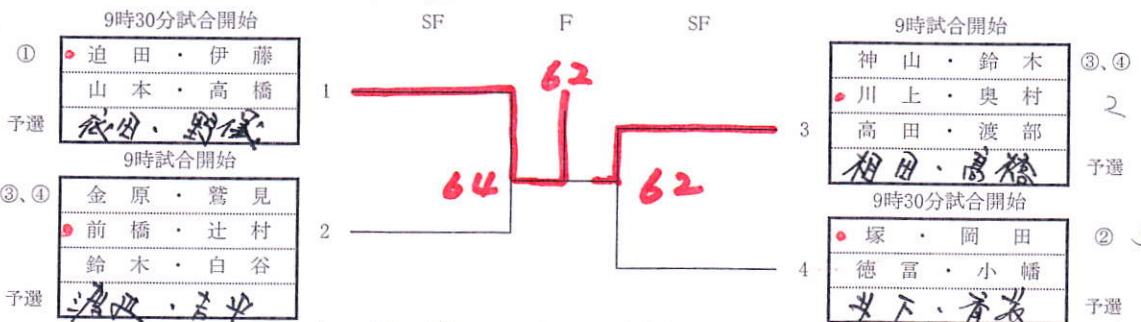

(2011.12.4改定)

平成23年度選抜選手権大会

男子単 (12/11抽選結果付)

女子単 1/8 12:45集合・抽選

男子複 1/9 8:45集合・抽選

女子複 1/9 10:45集合・抽選

* シード順位は、23年度の区民大会の結果を基準に順位付けしています。