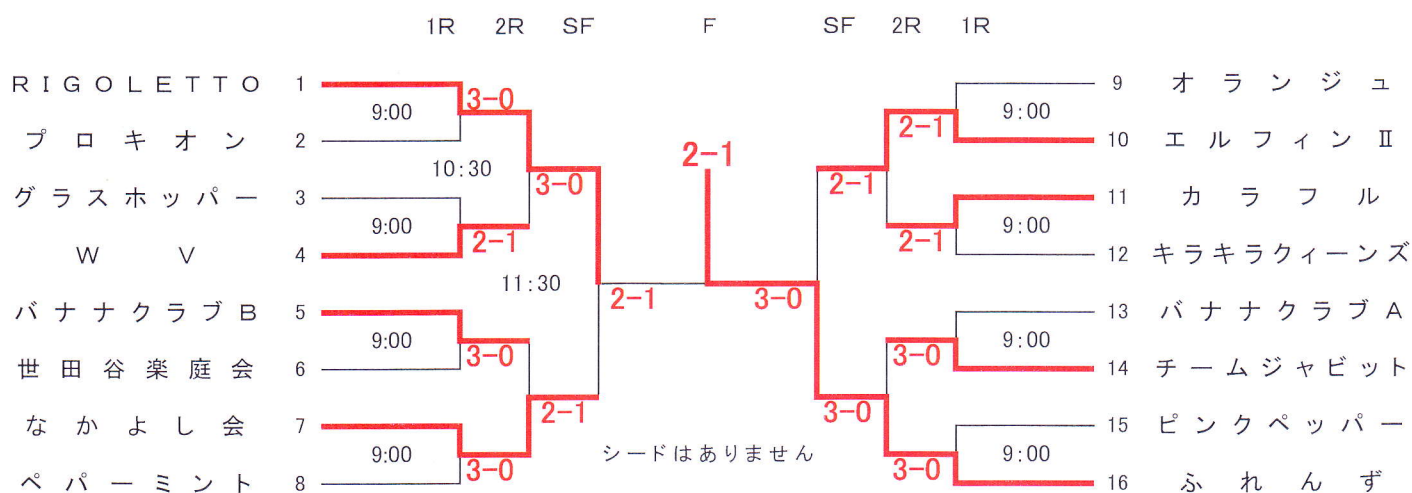

平成28年(第28回)望明総杯

女子A大会