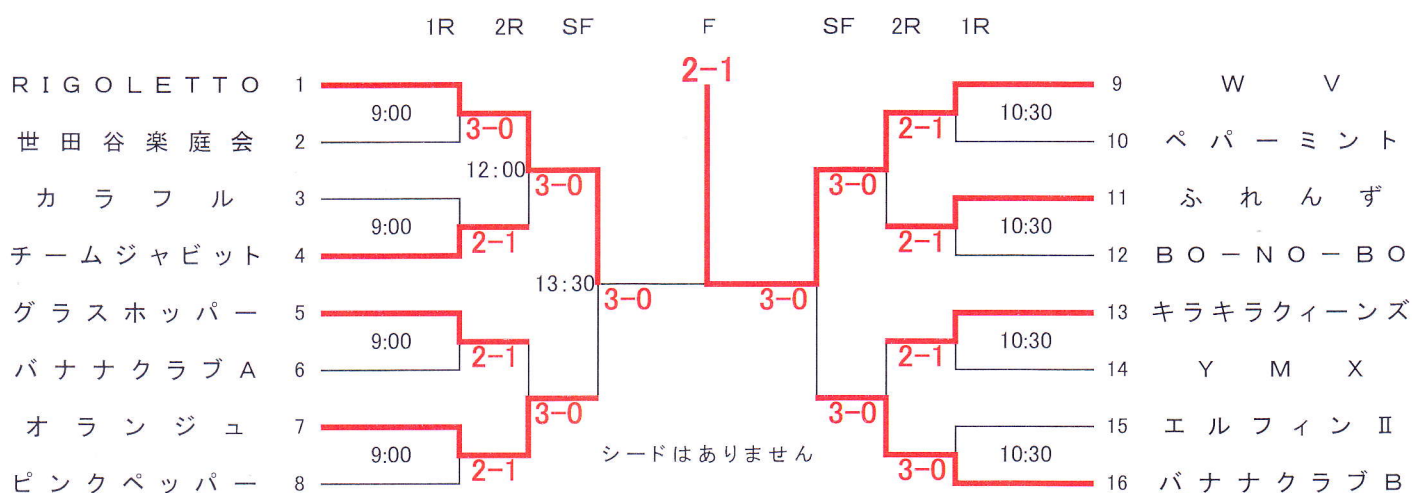

女子B大会

ベテラン

全チーム 9:00 試合開始

A		1	2	3	順位
早朝テニスクラブ	1		0-3	1-2	
希望ヶ丘TC	2	3-0		2-1	1
オールドスターズ	3	2-1	1-2		

B		1	2	3	順位
ウエラクラブ	1		0-3	2-1	
ピオーネ III	2	3-0		3-0	1
八葉会	3	1-2	0-3		

C		1	2	3	順位
タカTC	1		2-1	3-0	1
藤棚会	2	1-2		3-0	
B. Sundays	3	0-3	0-3