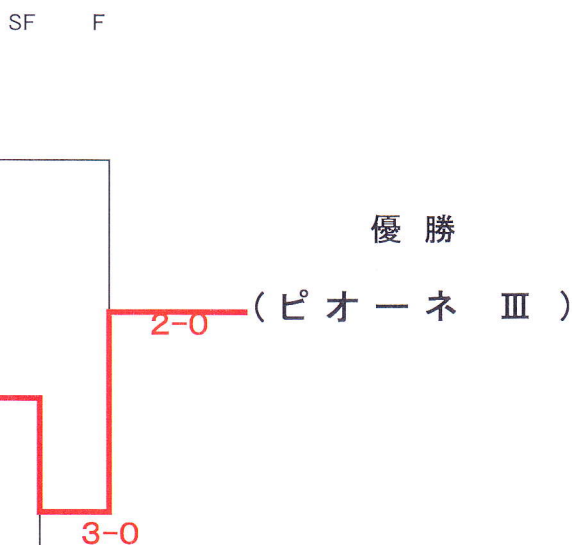

## 女子A大会

## 女子B大会

## ベテラン

全チーム 9:00 試合開始

A		1	2	3	順位
早朝テニスクラブ	1		0-3	1-2	
希望ヶ丘TC	2	3-0		2-1	1
オールドスターズ	3	2-1	1-2		

B		1	2	3	順位
ウエラクラブ	1		0-3	2-1	
ピオーネ III	2	3-0		3-0	1
八葉会	3	1-2	0-3		

C		1	2	3	順位
タカTC	1		2-1	3-0	1
藤棚会	2	1-2		3-0	
B. Sundays	3	0-3	0-3		