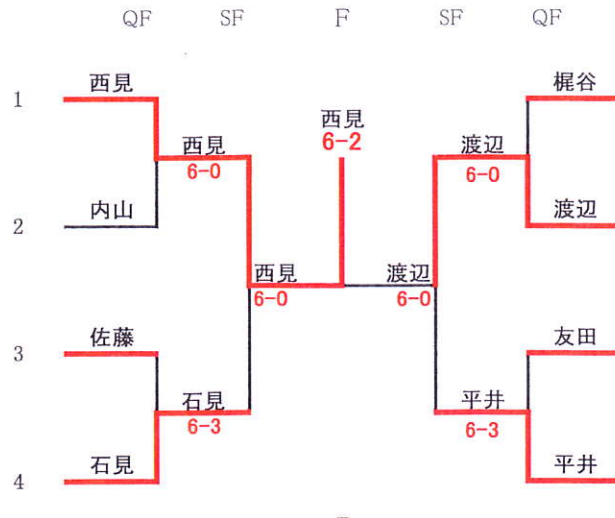

男子シングルス

シート' 9時試合開始

①	西見 正史 若林 大介 大久保 修
⑤~⑧ 予選	内山 寛之 石塚 良介 畠山 龍平
③、④	佐藤 文豪 吉岡 晃平 鈴木 正純
⑤~⑧ 予選	武藤 孝平 武田 恵一 石見 卓也

10時30分試合開始 シート'

⑤~⑧ 予選	舟木 健太郎 梶谷 俊夫 宮城 志有人
③、④	渡辺 剛 鈴木 信孝 高野 悠哉
⑤~⑧ 予選	友田 圭祐 昆野 敦 平木 達也
②	小沼 健一郎 平井 剛二 田村 真哉

女子シングルス

12時30分試合開始

①	向畑 洋子 林 理恵 長谷川 紀子
---	-------------------------

12時30分試合開始

②	南 智子 深作 麗子 和田 京子
---	------------------------

男子ダブルス

9時試合開始

①	西見 正史 村井 真也 横野 龍之介 堀切 貴厚 東内 正春 町田 直希
予選	奥村 尚弘 川上 哲也 佐藤 文豪 武田 恵一 廣岡 慶一 長谷部 哲
③、④ 予選	田中 康真 佐野 日出之 昆野 敦 関根 貴紀 岡田 匡史 佐治 祥先