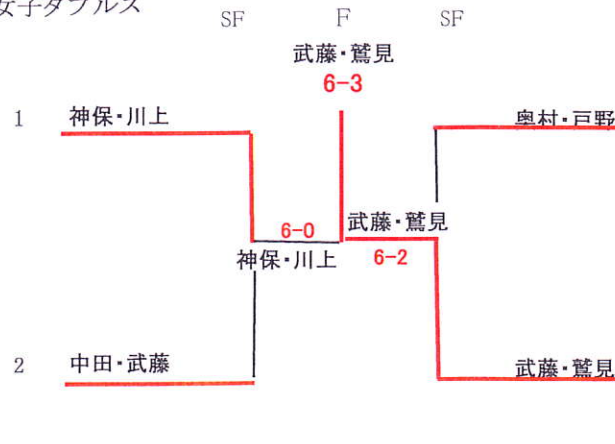

女子ダブルス

11時試合開始

①	神保 美保子 川上 礼子 能美 朋子 北之園 亜美 山本 美枝 南 智子
③、④ 予選	中田 英子 武藤 洋子 前橋 千絵 吉岡 久美子 佐藤 加奈 小野 祐子

11時試合開始

③、④ 予選	奥村 佐知子 戸野 彩子 深田 由縁 山中 裕子 廣岡 方美 長谷部 きみ江
②	深作 麗子 沢登 敬子 武藤 良美 鷺見 ゆき 田川 弓子 豊田 知子