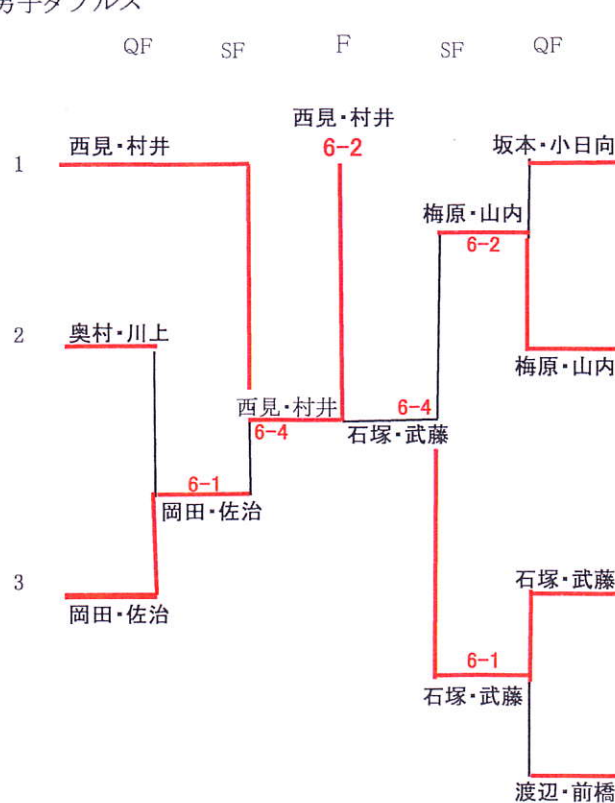

男子シングルス

シート' 9時試合開始

①	西見 正史 若林 大介 大久保 修
⑤~⑧ 予選	内山 寛之 石塚 良介 畠山 龍平
③、④	佐藤 文豪 吉岡 晃平 鈴木 正純
⑤~⑧ 予選	武藤 孝平 武田 恵一 石見 卓也

10時30分試合開始 シート'

⑤~⑧ 予選	舟木 健太郎 梶谷 俊夫 宮城 志有人
③、④	渡辺 剛 鈴木 信孝 高野 悠哉
⑤~⑧ 予選	友田 圭祐 昆野 敦 平木 達也
②	小沼 健一郎 平井 剛二 田村 真哉

女子シングルス

12時30分試合開始

①	向畑 洋子 林 理恵 長谷川 紀子
---	-------------------------

12時30分試合開始

②	南 智子 深作 麗子 和田 京子
---	------------------------

男子ダブルス

9時試合開始

①	西見 正史 村井 真也 横野 龍之介 堀切 貴厚 東内 正春 町田 直希
予選	奥村 尚弘 川上 哲也 佐藤 文豪 武田 恵一 廣岡 慶一 長谷部 哲
③、④ 予選	田中 康真 佐野 日出之 昆野 敦 関根 貴紀 岡田 匡史 佐治 祥先

9時試合開始

③、④ 菊池・鈴木 DUP	畠山 龍平 石見 卓也 神山 直樹 豊田 兼司 坂本 光治 小日向 佐多央
予選	梅原 良介 山内 政樹 高野 悠哉 高橋 浩司 川井 潤 坪井 豪太郎
予選	矢島 大督 深井 修 石塚 良介 武藤 孝平 豊田 龍男 齋藤 滋
②	渡辺 剛人 前橋 直人 鈴木 正純 大久保 修 入江 泉延 尾崎 雄馬

女子ダブルス

11時試合開始

①	神保 美保子 川上 礼子 能美 朋子 北之園 亜美 山本 美枝 南 智子
③、④ 予選	中田 英子 武藤 洋子 前橋 千絵 吉岡 久美子 佐藤 加奈 小野 祐子